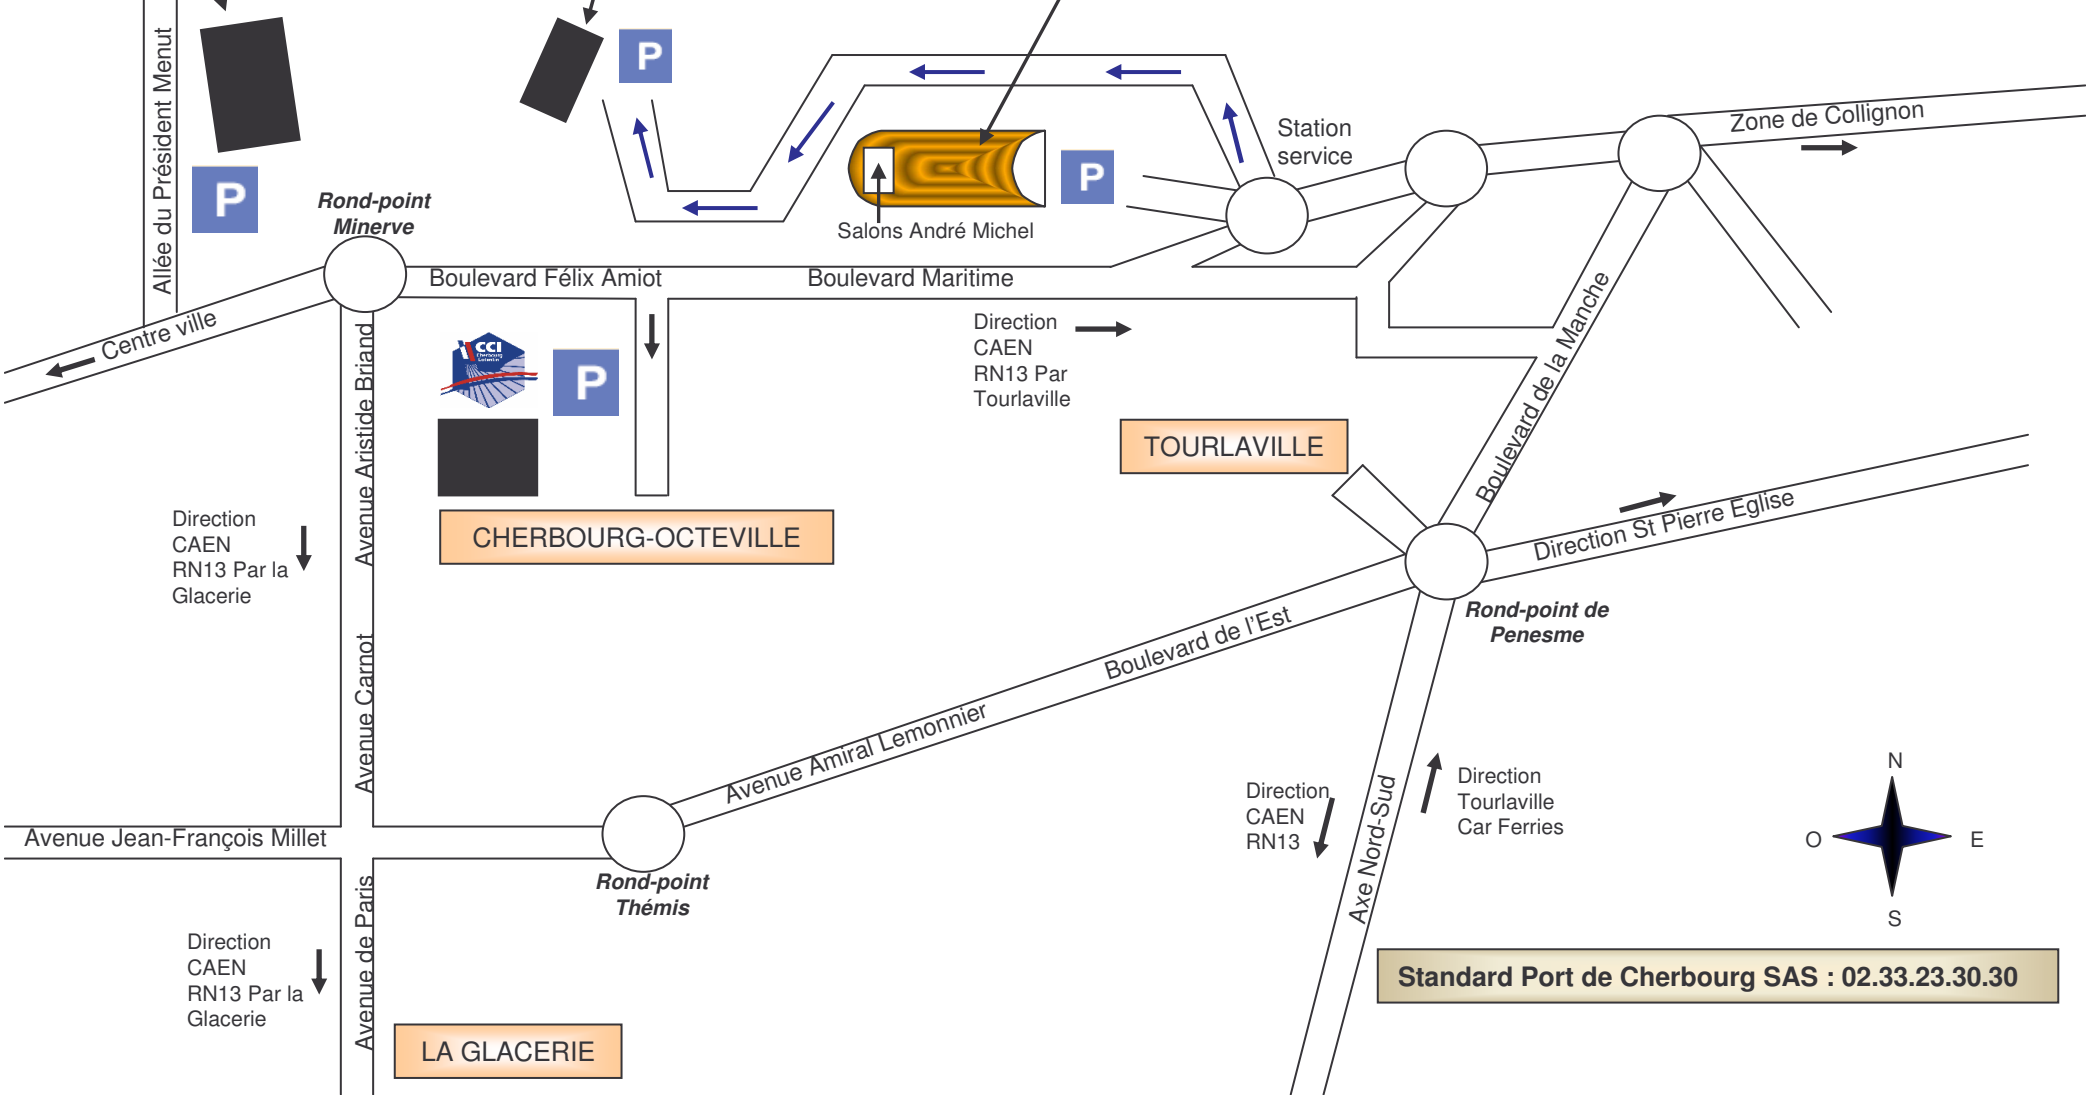

Crédit photo : CCICC/ Ph. GOSSELIN

**Standard Port de Cherbourg SAS : 02.33.23.30.30**